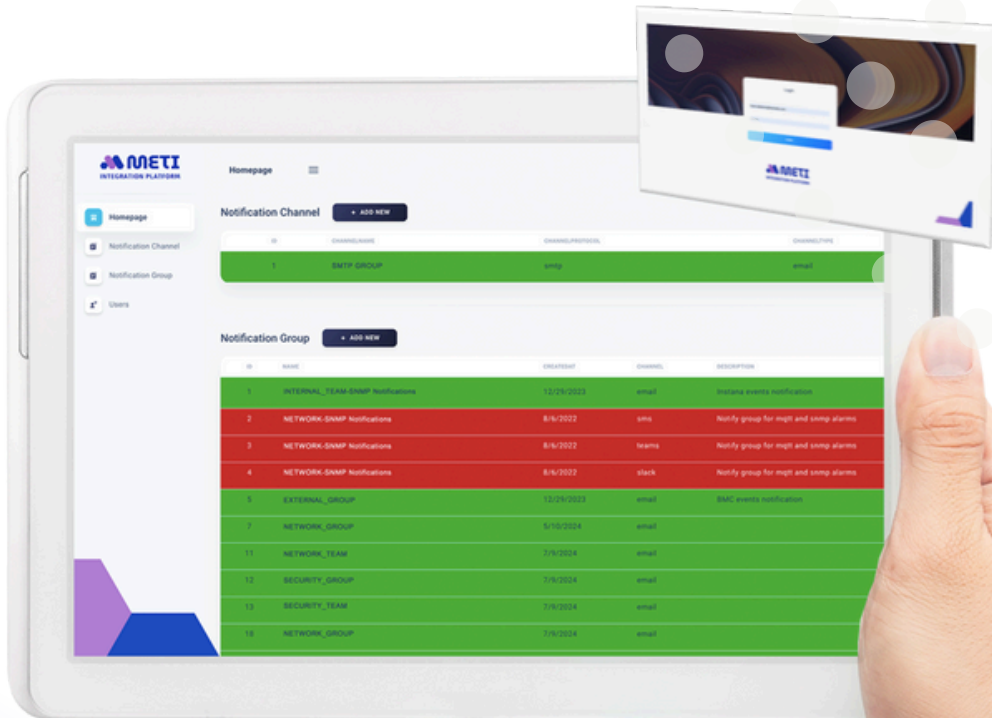

SINIR TANIMAYAN ENTEGRASYON DENEYİMİ!

HAKKINDA

METI Entegrasyon Platformu bilgi teknolojileri yönetimi konusunda uzmanlaşmış bilişim mühendisleri tarafından geliştirilmiş bir entegrasyon yazılımı ve çözüm platformudur. Uygulama performans yönetimi sistemleri ile entegre olarak, ana izleme sistemlerine metrik, topoloji ve event verisinin gönderilmesi ile tek merkezden izlemeye olanak sağlar.

FONKSİYONEL ÖZELLİKLER

- Anlık problem çözümü için açık ve net bilgilendirmeler sağlar.

- Özel panoları gerçek zamanlı olarak izlemeye olanak sağlar.

- Bilgilendirmeleri tek noktadan, farklı kanallar ile alın.

- Farklı sistemlerle entegrasyon sağlar.

- METI'nin yalın ara yüzleri ile giriş yapan kullanıcının entegrasyonları kolay bir şekilde yönetebilmesine olanak sağlar.

- CPU, RAM, Disk gibi işlem metriklerinin konsolide edilerek, tek bir ekranda izlenebilmesini sağlar.

- Lokasyon bazlı konsolide edilmiş veriler analiz edilerek harita üzerinde gözlemlenebilir.

özgün, özel!

- Sistem yazılımlarından gelen farklı metrikleri ortak bir sunucuda gösterme olanağı.

01 İstenilen verilerin istenilen grafiksel tipte/stilde gösterilmesine olanak tanır.