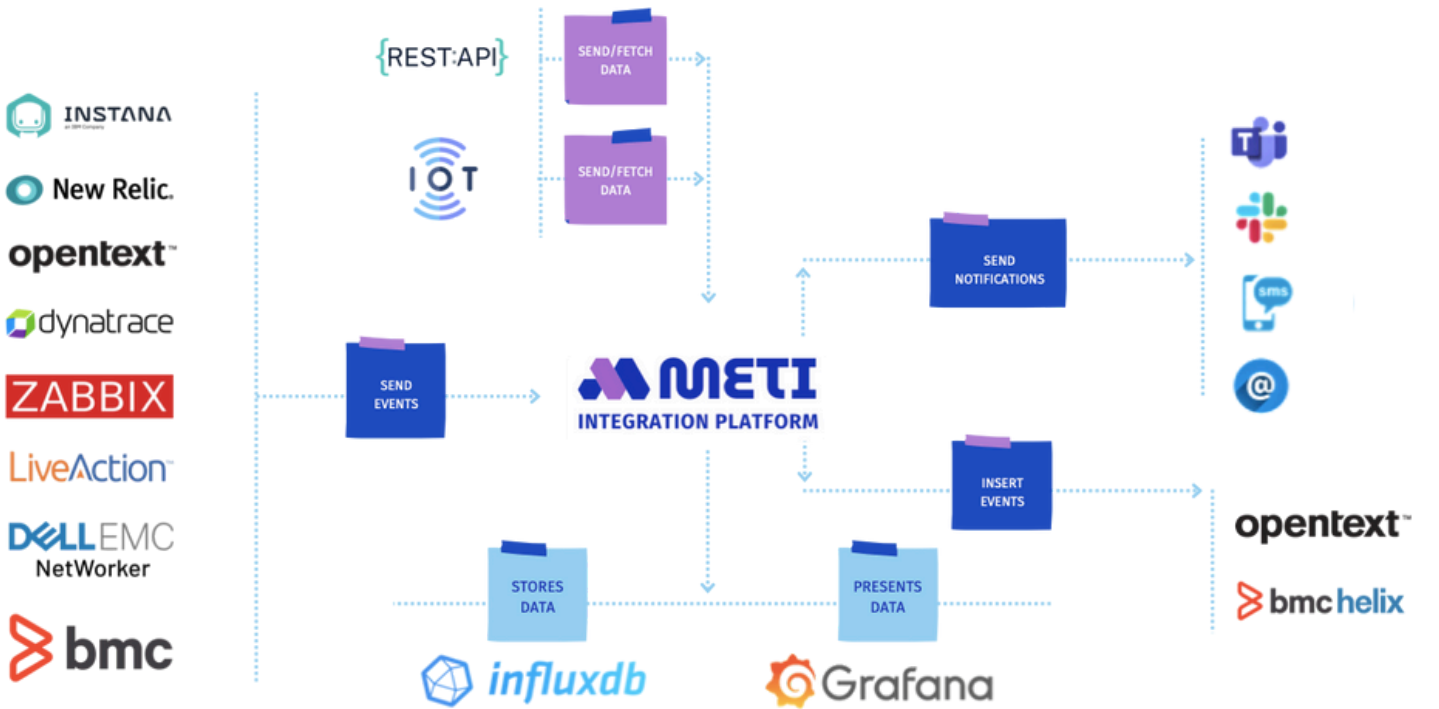

Topoloji Şeması