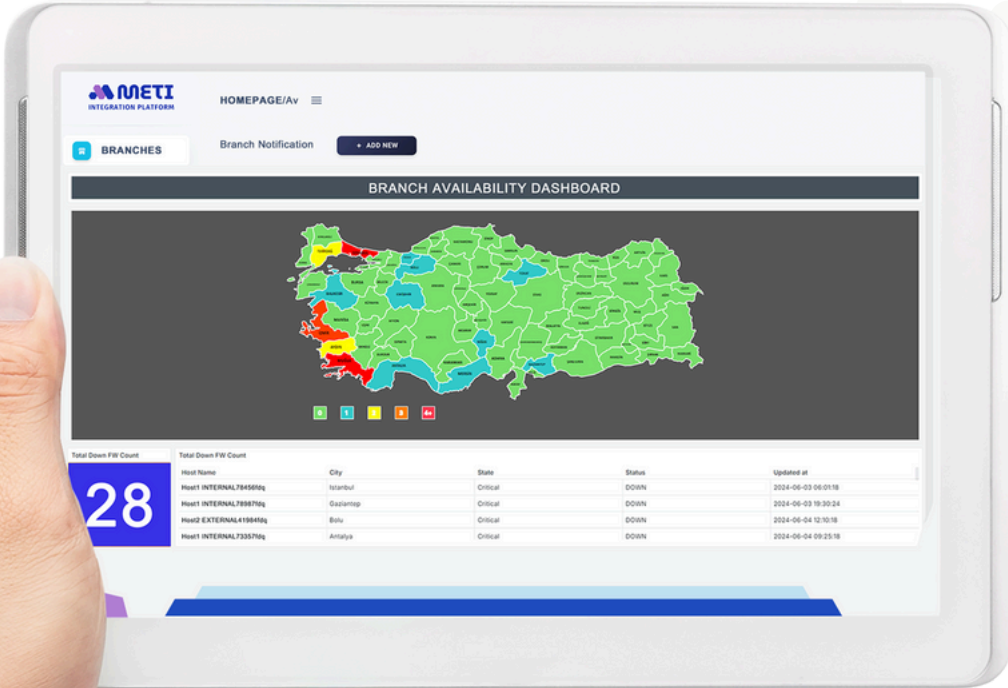

SINIR TANIMAYAN ENTEGRASYON DENEYİMİ!

HAKKINDA

METI Entegrasyon Platformu bilgi teknolojileri yönetimi konusunda uzmanlaşmış bilişim mühendisleri tarafından geliştirilmiş bir entegrasyon yazılımı ve çözüm platformudur. Uygulama performans yönetimi sistemleri ile entegre olarak, ana izleme sistemlerine metrik, topoloji ve event verisinin gönderilmesi ile tek merkezden izlemeye olanak sağlar.

- Farklı sistemlerle entegrasyon sağlar.

- METI'nin yalın ara yüzleri ile giriş yapan kullanıcının entegrasyonları kolay bir şekilde yönetebilmesine olanak sağlar.

- CPU, RAM, Disk gibi işlem metriklerinin konsolide edilerek, tek bir ekranda izlenebilmesini sağlar.

- Lokasyon bazlı konsolide edilmiş veriler analiz edilerek harita üzerinde gözlemlenebilir.

özgün, özel!

- Sistem yazılımlarından gelen farklı metrikleri ortak bir sunucuda gösterme olanağı.

01 İstenilen verilerin istenilen grafiksel tipte/stilde gösterilmesine olanak tanır.