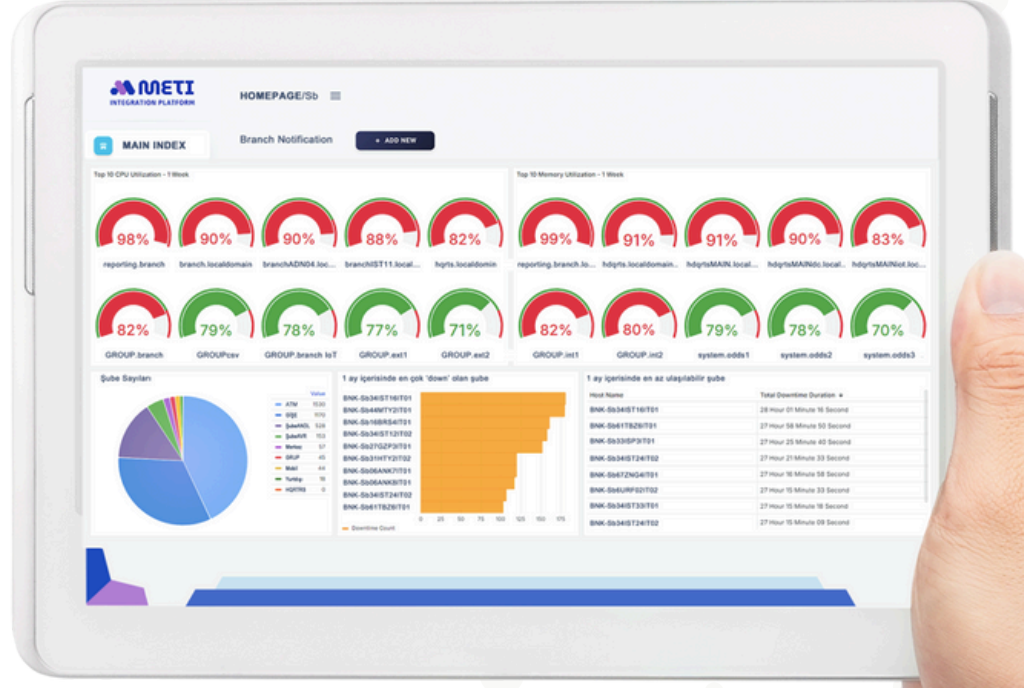

SINIR TANIMAYAN ENTEGRASYON DENEYİMİ!

HAKKINDA

METI Entegrasyon Platformu bilgi teknolojileri yönetimi konusunda uzmanlaşmış bilişim mühendisleri tarafından geliştirilmiş bir entegrasyon yazılımı ve çözüm platformudur. Uygulama performans yönetimi sistemleri ile entegre olarak, ana izleme sistemlerine metrik, topoloji ve event verisinin gönderilmesi ile tek merkezden izlemeye olanak sağlar.

METI Entegrasyon Platformu, bilgi teknolojileri yönetimi için kritik bir araç olarak işletmelerin verimliliğini artırırken, entegrasyon, izleme ve problem çözümü, için konsolide veri sağlayarak iş süreçlerini optimize etmeye yardımcı olur.

- Farklı sistemlerle entegrasyon sağlar.

- METI'nin yalın ara yüzleri ile giriş yapan kullanıcının entegrasyonları kolay bir şekilde yönetebilmesine olanak sağlar.

- CPU, RAM, Disk gibi işlem metriklerinin konsolide edilerek, tek bir ekranda izlenebilmesini sağlar.

- Lokasyon bazlı konsolide edilmiş veriler analiz edilerek harita üzerinde gözlemlenebilir.

özgün, özel!

- Sistem yazılımlarından gelen farklı metrikleri ortak bir sunucuda gösterme olanağı.

01 İstenilen verilerin istenilen grafiksel tipte/stilde gösterilmesine olanak tanır.